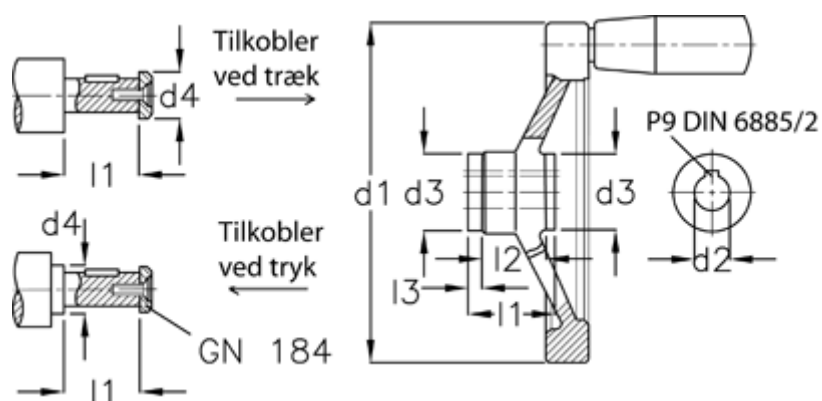

Varenummer: 20370306
Beskrivelse: E+G Håndhjul
GN 321.4-140-K14-D-ZI

Mål

| | |
|-----------|--------|
| d_1 | = 140 |
| d_2 H7 | = 14 |
| d_3 | = 32 |
| d_4 max | = 21 |
| l_1 | = 32.5 |
| l_2 | = 20 |
| l_3 | = 6 |